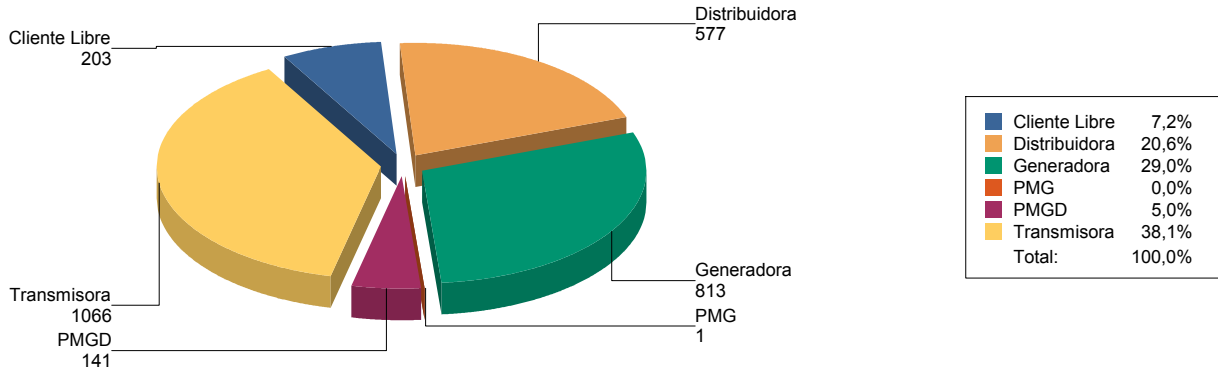

Distribución de Medidores por Empresa Coordinada (EC).

**Total Medidores Incorporados**

**2.801**

**Suma de Cantidad\_Incorporada / Tipo\_Empresa**

<u>Tipo Empresa</u>	<u>Nombre Empresa</u>	<u>Empresa Coordinada</u>	<u>Cantidad Incorporada</u>
Cliente Libre	Altonorte	ALTONORTE	5
Cliente Libre	Minera Antucoya	ANTUCOYA	2
Cliente Libre	Compañía Siderurgica Huachipa	CAP HUACHIPATO	2
Cliente Libre	Cartulinas CMPC S.A.	CARTULINAS CMPC	2
Cliente Libre	Cementos Bío Bío Centro S.A.	CEMENTO BIO BIO CENTRO	2
Cliente Libre	Cementos Bío Bío del Sur S.A.	CEMENTO BIO BIO DEL SUR	1
Cliente Libre	Melon S.A	CEMENTO MELON	2
Cliente Libre	Minera Centinela	CENTINELA	6
Cliente Libre	Cerro Colorado	CERRO_COLORADO	2
Cliente Libre	CMPC Celulosa S.A.	CMPC CELULOSA	10
Cliente Libre	CMPC Maderas S.A.	CMPC MADERAS	1
Cliente Libre	Papeles Cordillera S.A.	CMPC PAPELES CORDILLERA	3
Cliente Libre	Codelco	CODELCO	3
Cliente Libre	Corporación Nacional del Cobre	CODELCO EL SALVADOR	3
Cliente Libre	Collahuasi	COLLAHUASI	15
Cliente Libre	COMPANIA MINERA GUANACC	COMPANIA MINERA GUANACC	1
Cliente Libre	Ecometales	ECOMETALES	1
Cliente Libre	Empresa de los Ferrocarriles de	EFE	14
Cliente Libre	EKA CHILE S.A.	EKA CHILE	1
Cliente Libre	Minera Escondida	ESCONDIDA	70
Cliente Libre	Minera Esperanza	ESPERANZA	1
Cliente Libre	GNL Quintero S.A.	GNL QUINTERO	1
Cliente Libre	GNL Mejillones	GNL_MEJILLONES	1